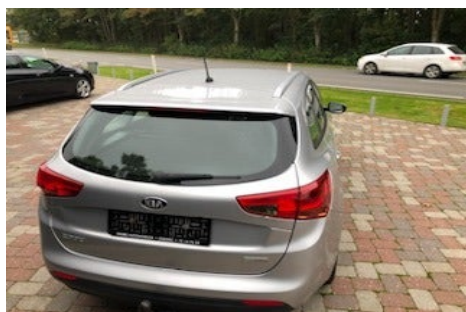

Kia Ceed · 1,6 · CRDi 128 Limited SW

Pris: 64.999,-

Type:	Personvogn
Modelår:	2014
1. indreg:	10/2013
Kilometer:	182.000 km.
Brændstof:	Diesel
Farve:	
Antal døre:	5

2 zone klima · Metallak · Klima · Fartpilot m/speedlimiter · Sædevarme · Servostyring · Startspærre · ESP · EL-sideruder i for & bag · ISG · LED positionslys · Centrallås · Radio CD · Foldenøgle · Tågeforlygter · Læderrat · Højdejust.bart passagersæde · multifunktionsrat · bluetooth · servo · abs · esp · 4x el-ruder · el-spejle · splitbagsæde · ikke ryger · lev. nysynet · service ok · diesel partikel filter · tidligere undervognsbehandlet NR Plader kan købes 1500 kr

Motor	Ydelse	Transmission	Mål	Økonomi
Volume: 1,6	Effekt: 128 HK.	Forhjulstræk	Længde: 451 cm.	Tank: 53 l.
Cylinder: 4	Moment: 260	Gear: Manuel gear	Bredde: 178 cm.	Km/l: 23,8 l.
Antal ventiler: 16	Topfart: 193 ktm/t.		Højde: 149 cm	Ejerafgift:
	0-100 km/t.: 11,2 sek.		Vægt: 1.484 kg.	DKK 3.620
				Produktionsår:
				-