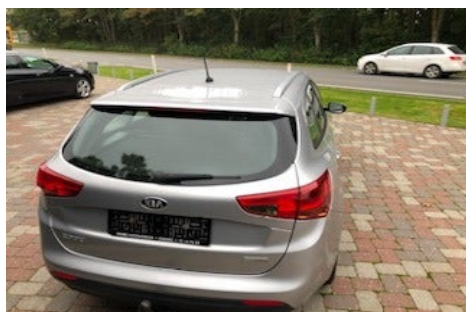

Kia Ceed · 1,6 · CRDi 128 Limited SW

Pris: 64.999,-

Type:	Personvogn
Modelår:	2014
1. indreg:	10/2013
Kilometer:	182.000 km.
Brændstof:	Diesel
Farve:	
Antal døre:	5

2 zone klima · Metallak · Klima · Fartpilot m/speedlimiter · Sædevarme · Servostyring · Startspærre · ESP · EL-sideruder i for & bag · ISG · LED positionslys · Centrallås · Radio CD · Foldenøgle · Tågeforlygter · Læderrat · Højdejust. bart passagersæde · multifunktionsrat · bluetooth · servo · abs · esp · 4x el-ruder · el-spejle · splitbagsæde · ikke ryger · lev. nysynet · service ok · diesel partikel filter · tidligere undervognsbehandlet NR Plader kan købes 1500 kr

Motor	Ydelse	Transmission	Mål	Økonomi
Volume: 1,6	Effekt: 128 HK.	Forhjulstræk	Længde: 451 cm.	Tank: 53 l.
Cylinder: 4	Moment: 260	Gear: Manuel gear	Bredde: 178 cm.	Km/l: 23,8 l.
Antal ventiler: 16	Topfart: 193 ktm/t.		Højde: 149 cm	Ejerafgift:
	0-100 km/t.: 11,2 sek.		Vægt: 1.484 kg.	DKK 3.620
				Produktionsår:
				-