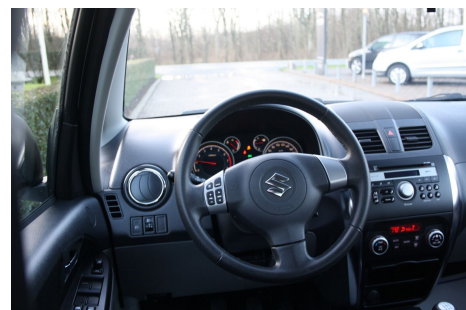

Suzuki SX4 · 1,6 · CombiBack GLXtra

Pris: 69.999,-

Type:	Personvogn
Modelår:	2012
1. indreg:	02/2012
Kilometer:	83.000 km.
Brændstof:	Benzin
Farve:	Perlemorshvid
Antal døre:	5

16" alufælge · fuldaut. klima · fjernb. c.lås · infocenter · startspærre · sædevarme · højdejust. forsæde · tågelygter · splitbagsæde · kopholder · stofindtræk · isofix · cd/radio · el-spejle · 4x el-ruder · 6 airbags · abs · esp · servo · hvide blink · indfarvede kofangere · tagræling · tonede ruder · 1 ejer · ikke ryger · lev. nysynet · service ok. nøgle fri betjening

Motor	Ydelse	Transmission	Mål	Økonomi
Volume: 1,6	Effekt: 120 HK.	Forhjulstræk	Længde: 412 cm.	Tank: 50 l.
Cylinder: 4	Moment: 156	Gear: Manuel gear	Bredde: 173 cm.	Km/l: 16,1 l.
Antal ventiler: 16	Topfart: 185 ktm/t.		Højde: 157 cm	Ejerafgift:
	0-100 km/t.: 10,70 sek.		Vægt: 1.215 kg.	DKK 2.520
				Produktionsår:
				-